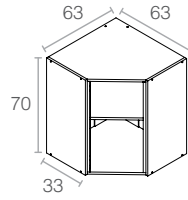

válida aleta 40 / 50 mm

Patas no incluidas

taladros para bisagra: Ø 5 mm

Blanco Soft III

Módulo Superior

A	30	35	40	45	50
	60	70	80	90	100

Módulo Superior Escurreplatos **HID**

A	45	50	60	70	80	90
---	----	----	----	----	----	----

Módulo Superior Esquina "L"

Módulo Superior Rinconero Chaflán

Módulo Superior Horizontal Altura 35

A	60	90
---	----	----

Módulo Superior Horizontal

H	40	60
---	----	----

Módulo Superior

A	30	35	40	45	50
	60	70	80	90	100