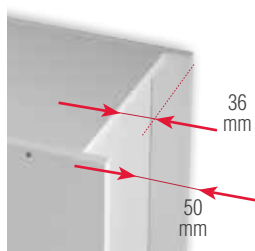

Colgador no incluido

Parte trasera módulos: espacio para enchufes, tuberías y ventilación.