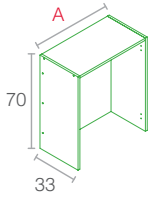

válida aleta 40 / 50 mm

Patas no incluidas

taladros para bisagra: Ø 5 mm

Blanco Soft III

Módulo Superior

A	30	35	40	45	50
	60	70	80	90	100

Módulo Superior Escurreplatos **HID**

A	45	50	60	70	80	90
---	----	----	----	----	----	----

Módulo Superior Esquina "L"

Módulo Superior Rinconero Chaflán

Módulo Superior Horizontal Altura 35

A	60	90
---	----	----

Módulo Superior Horizontal

H	40	60
---	----	----

Módulo Superior

A	30	35	40	45	50
	60	70	80	90	100