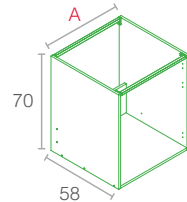

Módulo Superior Esquina "L"

Módulo Superior Rinconero Chaflán

Módulo Superior Horizontal Altura 35

A	60	90
---	----	----

Módulo Superior Horizontal

H	40	60
---	----	----

Módulo Superior

A	30	35	40	45	50
	60	70	80	90	100

Módulo Superior Escurreplatos **HID**

A	45	50	60	70	80	90
---	----	----	----	----	----	----

Módulo Superior Esquina "L"

Módulo Superior Rinconero Chaflán

Módulo Superior Horizontal Altura 45

A	60	90
---	----	----