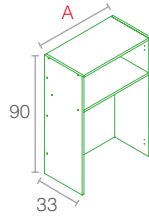

válida aleta 40 / 50 mm

Patas no incluidas

taladros para bisagra: Ø 5 mm

Blanco Soft III

Módulo Superior

A	30	35	40	45	50
	60	70	80	90	100

Módulo Superior Escurreplatos **HID**

A	45	50	60	70	80	90
---	----	----	----	----	----	----

Módulo Superior Esquina "L"

Módulo Superior Rinconero Chaflán

Módulo Superior Horizontal Altura 35

A	60	90
---	----	----

Módulo Superior Horizontal

H	40	60
---	----	----

Módulo Superior

A	30	35	40	45	50
	60	70	80	90	100