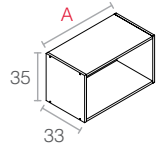

válida aleta 40 / 50 mm

Patas no incluidas

taladros para bisagra: Ø 5 mm

Blanco Soft III

Módulo Superior

A	30	35	40	45	50
	60	70	80	90	100

Módulo Superior Escurreplatos **HID**

A	45	50	60	70	80	90
---	----	----	----	----	----	----

Módulo Superior Esquina "L"

Módulo Superior Rinconero Chaflán

Módulo Superior Horizontal Altura 35

A	60	90
---	----	----

Módulo Superior Horizontal

H	40	60
---	----	----

Módulo Superior

A	30	35	40	45	50
	60	70	80	90	100