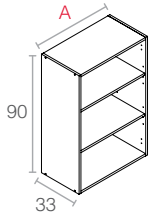

válida aleta 40 / 50 mm

Patas no incluidas

taladros para bisagra: Ø 5 mm

Blanco Soft III

Módulo Superior

A	30	35	40	45	50
	60	70	80	90	100

Módulo Superior Escurreplatos **HID**

A	45	50	60	70	80	90
---	----	----	----	----	----	----

Módulo Superior Esquina "L"

Módulo Superior Rinconero Chaflán

Módulo Superior Horizontal Altura 35

A	60	90
---	----	----

Módulo Superior Horizontal

H	40	60
---	----	----

Módulo Superior

A	30	35	40	45	50
	60	70	80	90	100