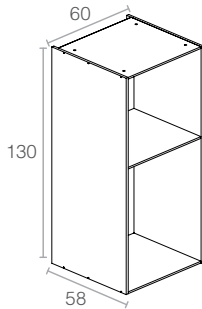

Módulo Superior Esquina "L"

Módulo Superior Rinconero Chaflán

Módulo Superior Horizontal Altura 35

A	60	90
---	----	----

Módulo Superior Horizontal

H	40	60
---	----	----

Módulo Superior

A	30	35	40	45	50
	60	70	80	90	100

Módulo Superior Escurreplatos **HID**

A	45	50	60	70	80	90
---	----	----	----	----	----	----

Módulo Superior Esquina "L"

Módulo Superior Rinconero Chaflán

Módulo Superior Horizontal Altura 45

A	60	90
---	----	----

Módulo Inferior

A	30	35	40	45	50
	60	70	80	90	100

Módulo Inferior Fregadero **HID**

A	45	50	60	70	80	90	100	120
---	----	----	----	----	----	----	-----	-----

Módulo Inferior Esquina "L"

Módulo Semicolumna

H	130 x 60
	150 x 60