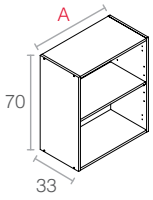

válida aleta 40 / 50 mm

Patas no incluidas

taladros para bisagra: Ø 5 mm

Blanco Soft III

Módulo Superior

A	30	35	40	45	50
	60	70	80	90	100

Módulo Superior Escurreplatos **HID**

A	45	50	60	70	80	90
---	----	----	----	----	----	----

Módulo Superior Esquina "L"

Módulo Superior Rinconero Chaflán

Módulo Superior Horizontal Altura 35

A	60	90
---	----	----

Módulo Superior Horizontal

H	40	60
---	----	----

Módulo Superior

A	30	35	40	45	50
	60	70	80	90	100