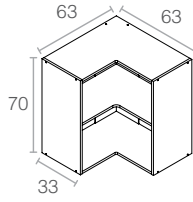

válida aleta 40 / 50 mm

Patas no incluidas

taladros para bisagra: Ø 5 mm

Blanco Soft III

Módulo Superior

A	30	35	40	45	50
	60	70	80	90	100

Módulo Superior Escurreplatos **HID**

A	45	50	60	70	80	90
---	----	----	----	----	----	----

Módulo Superior Esquina "L"

Módulo Superior Rinconero Chaflán

Módulo Superior Horizontal Altura 35

A	60	90
---	----	----

Módulo Superior Horizontal

H	40	60
---	----	----

Módulo Superior

A	30	35	40	45	50
	60	70	80	90	100