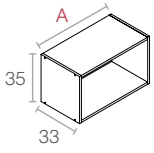

válida aleta 40 / 50 mm

Patas no incluidas

taladros para bisagra: Ø 5 mm

Blanco Soft III

Módulo Superior

A	30	35	40	45	50
	60	70	80	90	100

Módulo Superior Escurreplatos **HID**

A	45	50	60	70	80	90
---	----	----	----	----	----	----

Módulo Superior Esquina "L"

Módulo Superior Rinconero Chaflán

Módulo Superior Horizontal Altura 35

A	60	90
---	----	----

Módulo Superior Horizontal

H	40	60
---	----	----

Módulo Superior

A	30	35	40	45	50
	60	70	80	90	100