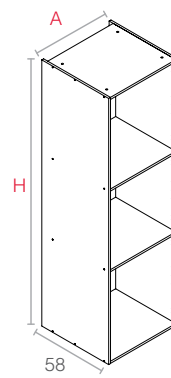

CARACTERÍSTICAS PRINCIPALES

SOPORTE	FIMAPLAST 16 mm. Diseño 2 caras con acabado
CANTO	El frente con PVC 1 mm y en el resto 0,4 mm
TRASERA	FIMAPLAST 6 mm Diseño / Kraft o Blanco 2 caras
EMBALAJE	Retractilado

Módulo Superior Esquina "L"

Módulo Superior Rinconero Chaflán

Módulo Superior Horizontal Altura 35

A	60	90
---	----	----

Módulo Superior Horizontal

H	40	60
---	----	----

Módulo Superior

A	30	35	40	45	50
	60	70	80	90	100

Módulo Superior Escurreplatos **HID**

A	45	50	60	70	80	90
---	----	----	----	----	----	----

Módulo Superior Esquina "L"

Módulo Superior Rinconero Chaflán

Módulo Superior Horizontal Altura 45

A	60	90
---	----	----

Módulo Inferior

A	30	35	40	45	50
	60	70	80	90	100

Módulo Inferior Fregadero **HID**

A	45	50	60	70	80	90	100	120
---	----	----	----	----	----	----	-----	-----

Módulo Inferior Esquina "L"

Módulo Semicolumna

H	130 x 60
	150 x 60