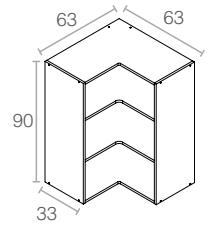

CARACTERÍSTICAS PRINCIPALES

SOPORTE	FIMAPLAST 16 mm. Diseño 2 caras con acabado
CANTO	El frente con PVC 1 mm y en el resto 0,4 mm
TRASERA	FIMAPLAST 6 mm Diseño / Kraft o Blanco 2 caras
EMBALAJE	Retractilado

válida aleta 40 / 50 mm

Patas no incluidas

taladros para bisagra: Ø 5 mm

Blanco Soft III

Módulo Superior

A	30	35	40	45	50
	60	70	80	90	100

Módulo Superior Escurreplatos **HID**

A	45	50	60	70	80	90
---	----	----	----	----	----	----

Módulo Superior Esquina "L"

Módulo Superior Rinconero Chaflán

Módulo Superior Horizontal Altura 35

A	60	90
---	----	----

Módulo Superior Horizontal

H	40	60
---	----	----

Módulo Superior

A	30	35	40	45	50
	60	70	80	90	100