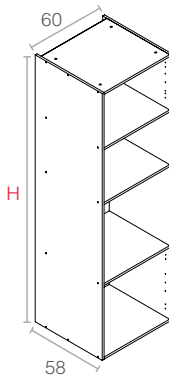

CARACTERÍSTICAS PRINCIPALES

SOPORTE	FIMAPLAST 16 mm. Diseño 2 caras con acabado
CANTO	El frente con PVC 1 mm y en el resto 0,4 mm
TRASERA	FIMAPLAST 6 mm Diseño / Kraft o Blanco 2 caras
EMBALAJE	Retractilado

Módulo Superior Esquina "L"

Módulo Superior Rinconero Chaflán

Módulo Superior Horizontal Altura 35

A	60	90
---	----	----

Módulo Superior Horizontal

H	40	60
---	----	----

Módulo Superior

A	30	35	40	45	50
	60	70	80	90	100

Módulo Superior Escurreplatos **HID**

A	45	50	60	70	80	90
---	----	----	----	----	----	----

Módulo Superior Esquina "L"

Módulo Superior Rinconero Chaflán

Módulo Superior Horizontal Altura 45

A	60	90
---	----	----

Módulo Inferior

A	30	35	40	45	50
	60	70	80	90	100

Módulo Inferior Fregadero **HID**

A	45	50	60	70	80	90	100	120
---	----	----	----	----	----	----	-----	-----

Módulo Inferior Esquina "L"

Módulo Semicolumna

H	130 x 60
	150 x 60