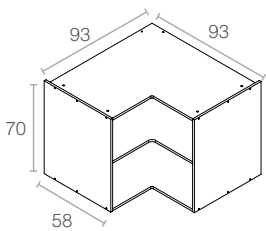

Módulo Inferior Esquina "L"

Módulo Semicolumna

H	130 x 60
	150 x 60

Módulo Columna Horno-Micro

H	200x60
	220x60

Módulo Columna Horno Dispensero

HxA	200x40	200x60
	220x40	220x60

Pack de baldas móviles

A	36,7 (40)	56,7 (60)