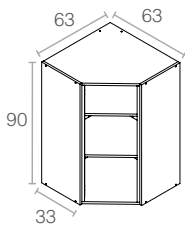

Módulo Superior Esquina "L"

Módulo Superior Rinconero Chaflán

Módulo Superior Horizontal Altura 35

A	60	90
---	----	----

Módulo Superior Horizontal

H	40	60
---	----	----

Módulo Superior

A	30	35	40	45	50
	60	70	80	90	100

Módulo Superior Escurreplatos **HID**

A	45	50	60	70	80	90
---	----	----	----	----	----	----

Módulo Superior Esquina "L"

Módulo Superior Rinconero Chaflán

Módulo Superior Horizontal Altura 45

A	60	90
---	----	----